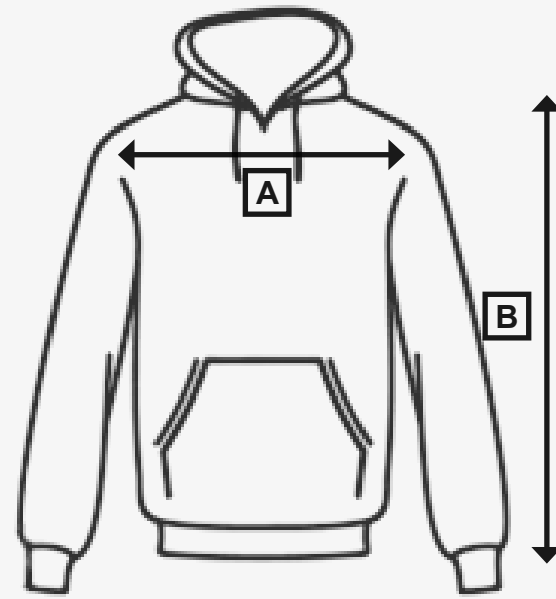

Größentabelle

A Chest

B Length

Hoodie

Herren

Erwachsene	XS	S	M	L	XL	XXL
Chest	49cm	54cm	57cm	60cm	63cm	66cm
Length	60cm	64cm	67cm	70cm	73cm	76cm

Damen

Erwachsene	S	M	L	XL	XXL
Chest	52cm	55cm	58cm	61cm	64cm
Length	64cm	67cm	70cm	73cm	76cm

T-Shirt

Herren

Erwachsene	S	M	L	XL	XXL	3XL	4XL
Chest	45,72cm	50,80cm	55,88cm	60,96cm	66,04cm	71,12cm	76,20cm
Length	72,39cm	74,93cm	77,47cm	80,01cm	82,09cm	85,09cm	87,63cm

Damen

Erwachsene	S	M	L	XL	XXL
Chest	43,82cm	48,82cm	59,06cm	59,06cm	64,14cm
Length	64,77cm	66,77cm	68,58cm	71,12cm	72,39cm

V-Neck

Herren

Erwachsene	S	M	L	XL	XXL
Chest	45,72cm	50,80cm	55,88cm	60,96cm	66,04cm
Length	71,12cm	72,90cm	76,20cm	78,74cm	81,28cm

Damen

Erwachsene	S	M	L	XL	XXL
Chest	43,18cm	48,26cm	53,34cm	58,42cm	63,50cm
Length	63,50cm	66,04cm	68,58cm	71,12cm	73,66cm