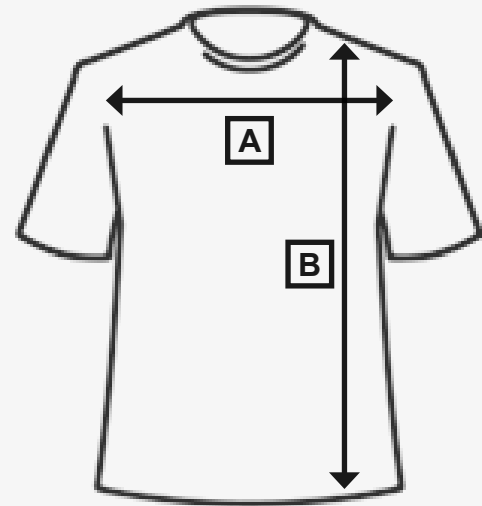

Größentabelle

A Chest

B Length

Hoodie

Herren

Erwachsene	XS	S	M	L	XL	XXL
Chest	49cm	54cm	57cm	60cm	63cm	66cm
Length	60cm	64cm	67cm	70cm	73cm	76cm

Damen

Erwachsene	S	M	L	XL	XXL
Chest	52cm	55cm	58cm	61cm	64cm
Length	64cm	67cm	70cm	73cm	76cm

T-Shirt

Herren

Erwachsene	S	M	L	XL	XXL	3XL	4XL
Chest	45,72cm	50,80cm	55,88cm	60,96cm	66,04cm	71,12cm	76,20cm
Length	72,39cm	74,93cm	77,47cm	80,01cm	82,09cm	85,09cm	87,63cm

Damen

Erwachsene	S	M	L	XL	XXL
Chest	43,82cm	48,82cm	59,06cm	59,06cm	64,14cm
Length	64,77cm	66,77cm	68,58cm	71,12cm	72,39cm

V-Neck

Herren

Erwachsene	S	M	L	XL	XXL
Chest	45,72cm	50,80cm	55,88cm	60,96cm	66,04cm
Length	71,12cm	72,90cm	76,20cm	78,74cm	81,28cm

Damen

Erwachsene	S	M	L	XL	XXL
Chest	43,18cm	48,26cm	53,34cm	58,42cm	63,50cm
Length	63,50cm	66,04cm	68,58cm	71,12cm	73,66cm